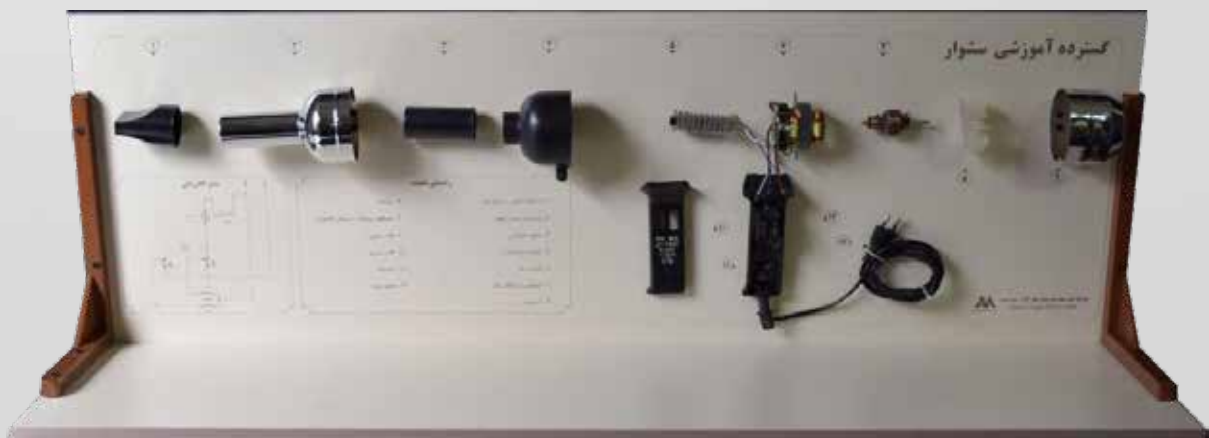

گسترده آموزشی همزن برقی

- شاسی فلزی با رنگ الکترواستاتیک و صفحه MDF
- گسترده به صورت انفجاری ، برش خورده و یا زنده به سفارش
- آموزش سریع و آسان
- صرفه جویی در زمان و هزینه های آموزشی
- جلوگیری از استهلاک قطعات
- قابلیت حمل آسان
- منطبق با سر فصل های هنرستان های فنی ، کار و دانش و مراکز فنی و حرفه ای

گسترده آموزشی سشوار

- شاسی فلزی با رنگ الکترواستاتیک و صفحه MDF
- گسترده به صورت انفجاری ، برش خورده و یا زنده به سفارش
- آموزش سریع و آسان
- صرفه جویی در زمان و هزینه های آموزشی
- جلوگیری از استهلاک قطعات
- قابلیت حمل آسان
- منطبق با سر فصل های هنرستان های فنی ، کار و دانش و مراکز فنی و حرفه ای